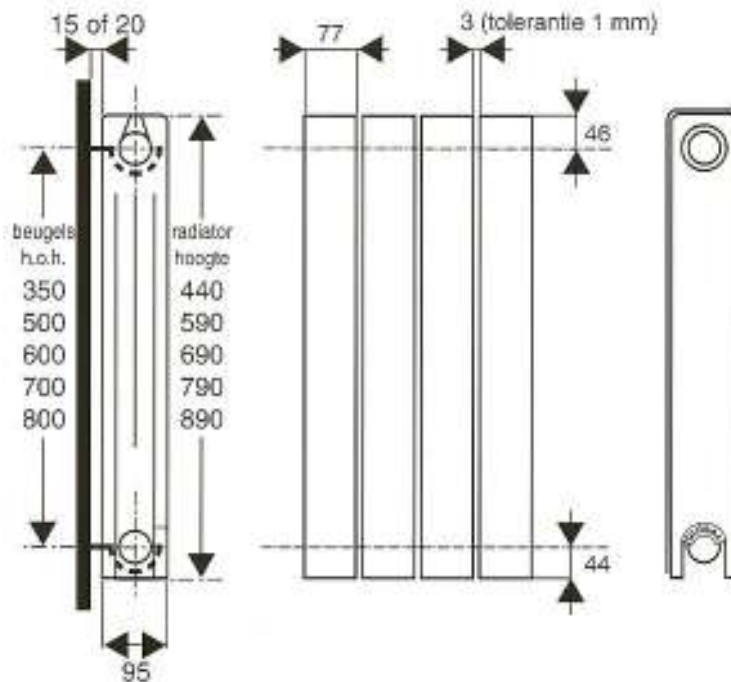

## VIP

440 mm - 890 mm hoog

## VIP de Luxe

Losse set zijbekleding

zij-aanzicht

voor-aanzicht

zij-aanzicht

standaard aansluitingen

bij aansluiting 5 tm 8 veerbelast keerplaatje  
apart bestellen. (DRL art. nr. 900003)

Voor het model **VIP** geldt:

bij radiatoren met een grotere breedtemaat dan 1760 mm  
een extra set ophangbeugels bestellen. (DRL art. nr. 900004)

Voor de modellen **Oscar**, **Oscar de Luxe** en **Ekos Plus** geldt:

bij radiatoren met een grotere breedtemaat dan 800 mm  
een extra set ophangbeugels bestellen. (DRL art. nr. 900004)